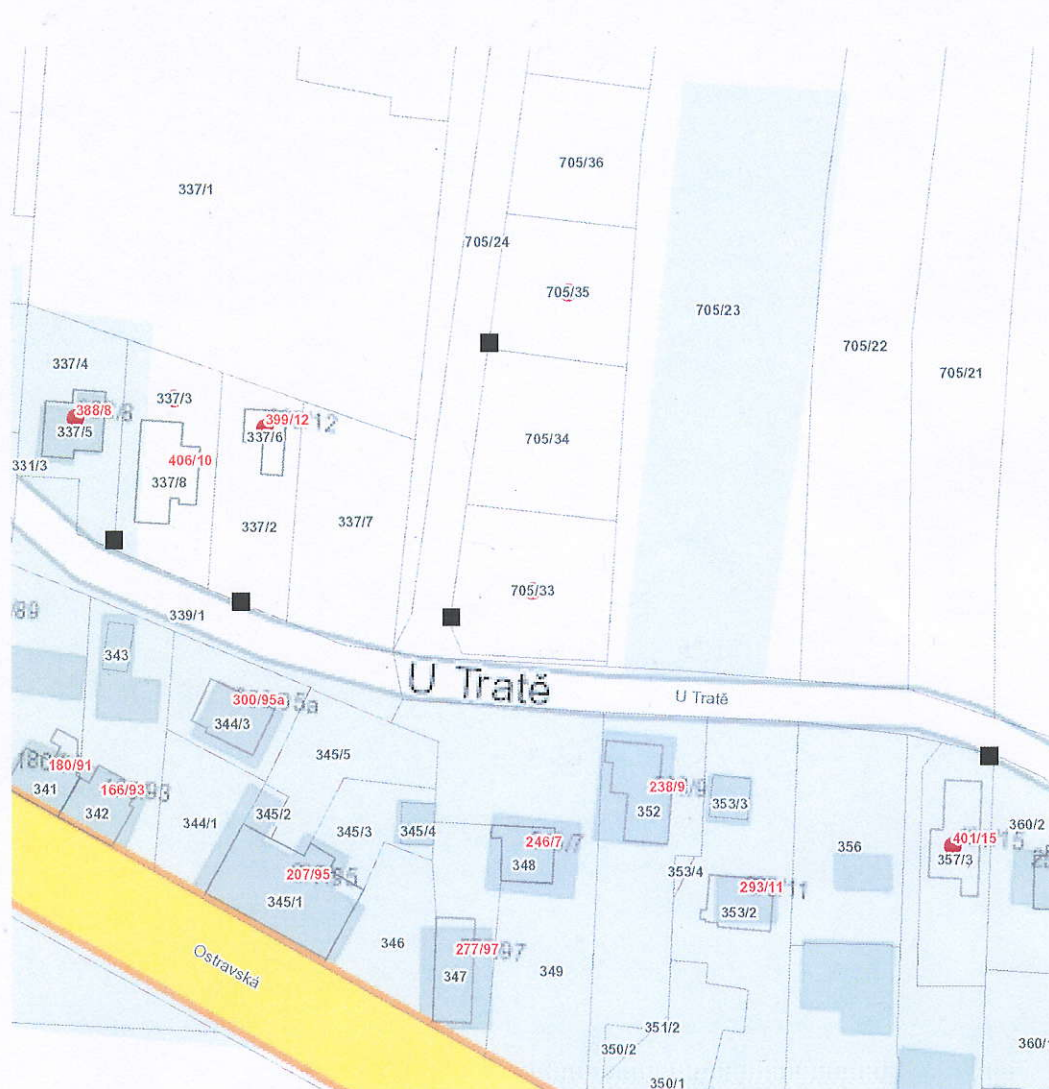

dne **5. 12. 2022** od **8:00** do **15:00** hodin

---

**Plánovaná odstávka zahrnuje tyto lokality:****Opava (okres Opava)**městská část **Komárov**část obce **Komárov****U Tratě: č. o. 8, 12, 15**kat. území **Komárov u Opavy (kód 711845): parcelní č. 337/3, 705/33, 705/35**

### Orientační mapový podklad odstávkou dotčených lokalit

#### VYSVĚTLIVKY

- – adresy dotčené odstávkou elektřiny
- – místa připojení k elektrické síti dotčená odstávkou

#### INFORMACE ZASLÁNA

IDDS: khbarke (Městská část Komárov)

IDDS: 5eabx4t (Statutární město Opava)