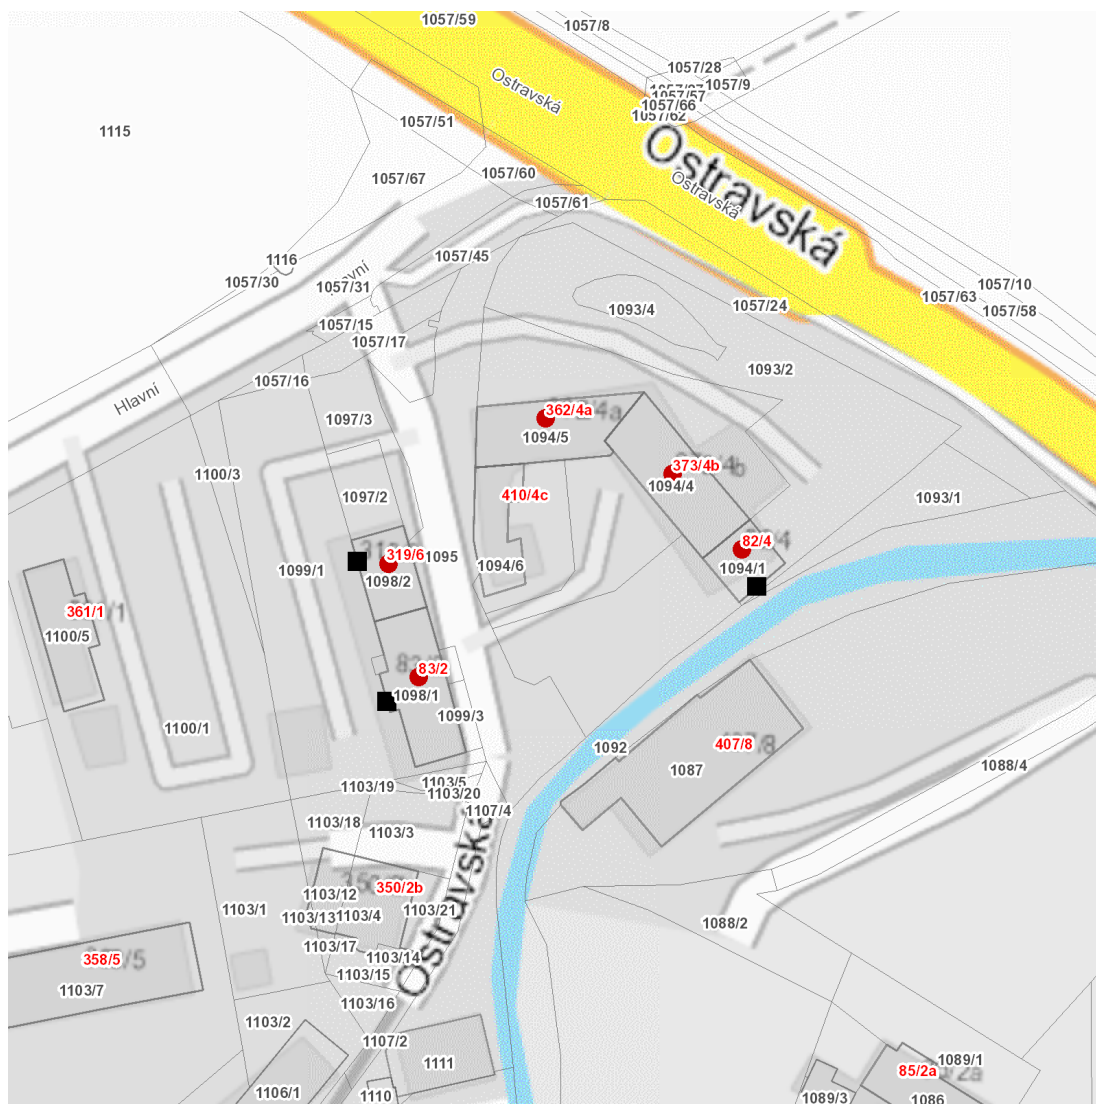

## Plánovaná odstávka zahrnuje tyto lokality:

### Opava (okres Opava)

městská část **Komárov**

část obce **Komárov**

**Ostravská: č. o. 2, 4, 4a, 4b, 6**

---

### Orientační mapový podklad odstávkou dotčených lokalit