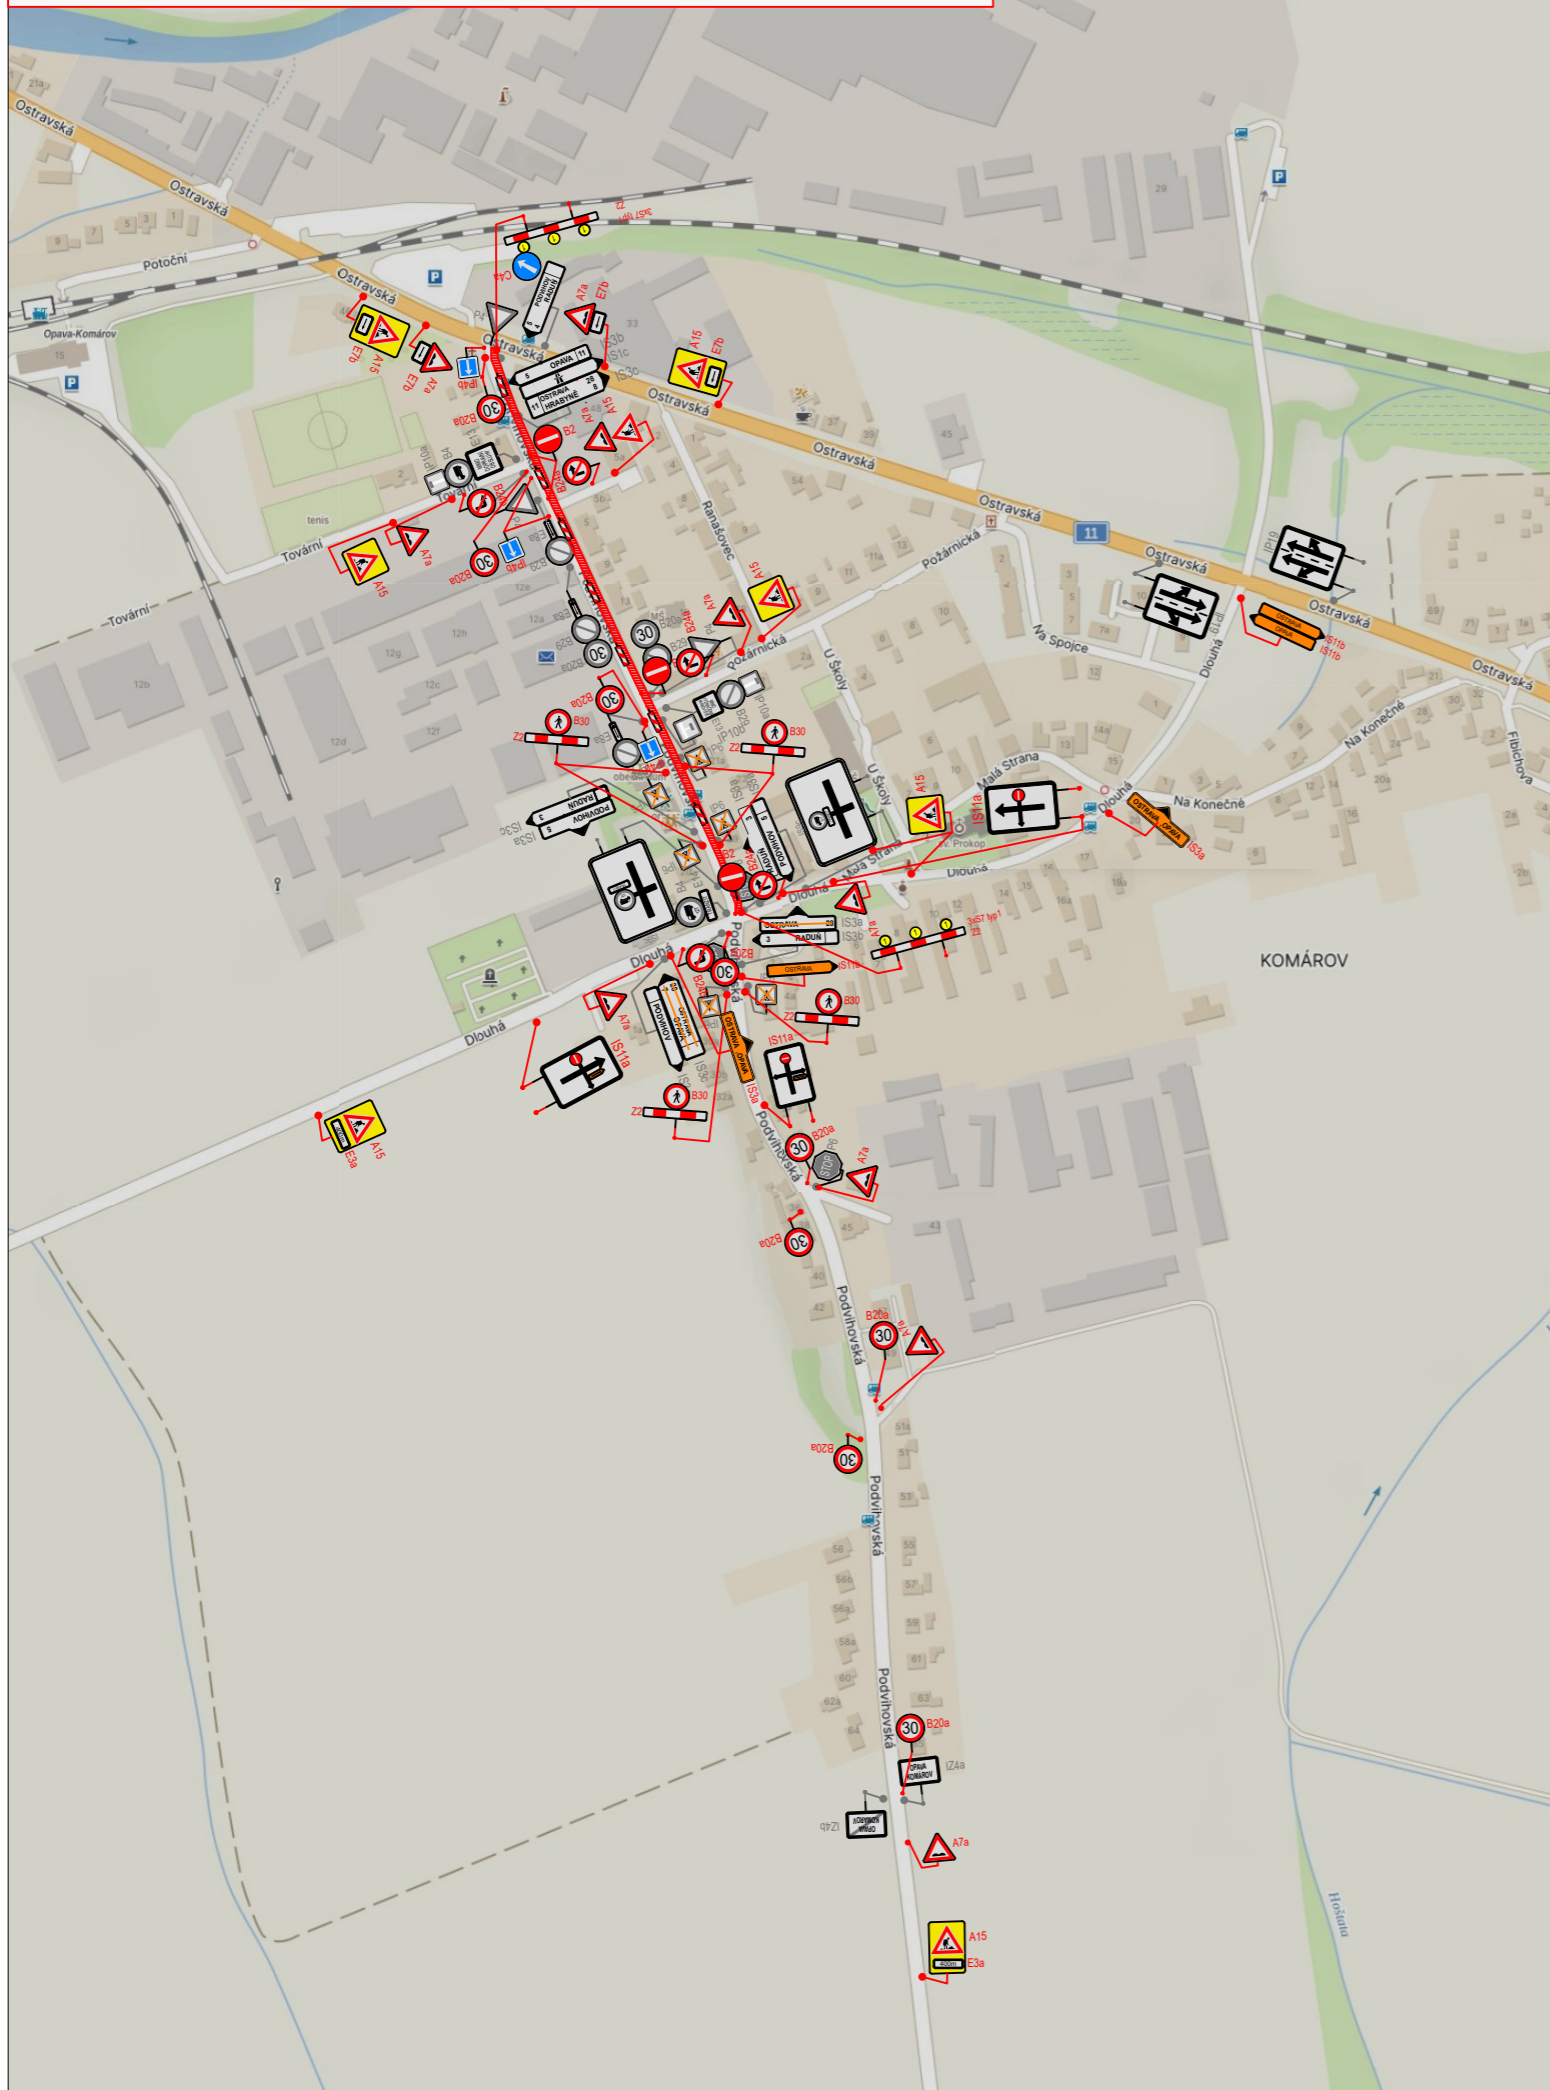

# DETAIL MÍSTA ÚPRAVY - ZJEDNOSMĚRNĚNÍ

## LEGENDA

-  ČÁSTEČNÁ UZÁVÍRKA SILNICE III/4661 (ZJEDNOSMĚRNĚNÍ), DÉLKA: 500 m
-  B29 STÁVAJÍCÍ SVISLÉ DOPRAVNÍ ZNAČENÍ
-  B29 ZRUŠENÉ STÁVAJÍCÍ SVISLÉ DOPRAVNÍ ZNAČENÍ

**Místo stavby:** Projektovaná stavba se nachází v katastrálním území Komárov u Opavy (okres Opava), v intravilánu městské části Opava - Komárov.

VYPRACOVALA BARBORA KUČEROVÁ	DATUM ZÁŘÍ 2023	Č. VÝKRESU 02
NÁZEV AKCE Oprava silnice III/4661 Komárov - průtah		
NÁZEV VÝKRESU Provizorní dopravní značení		

Brantice 430, 793 93 Brantice  
e-mail: info@znackymorava.cz