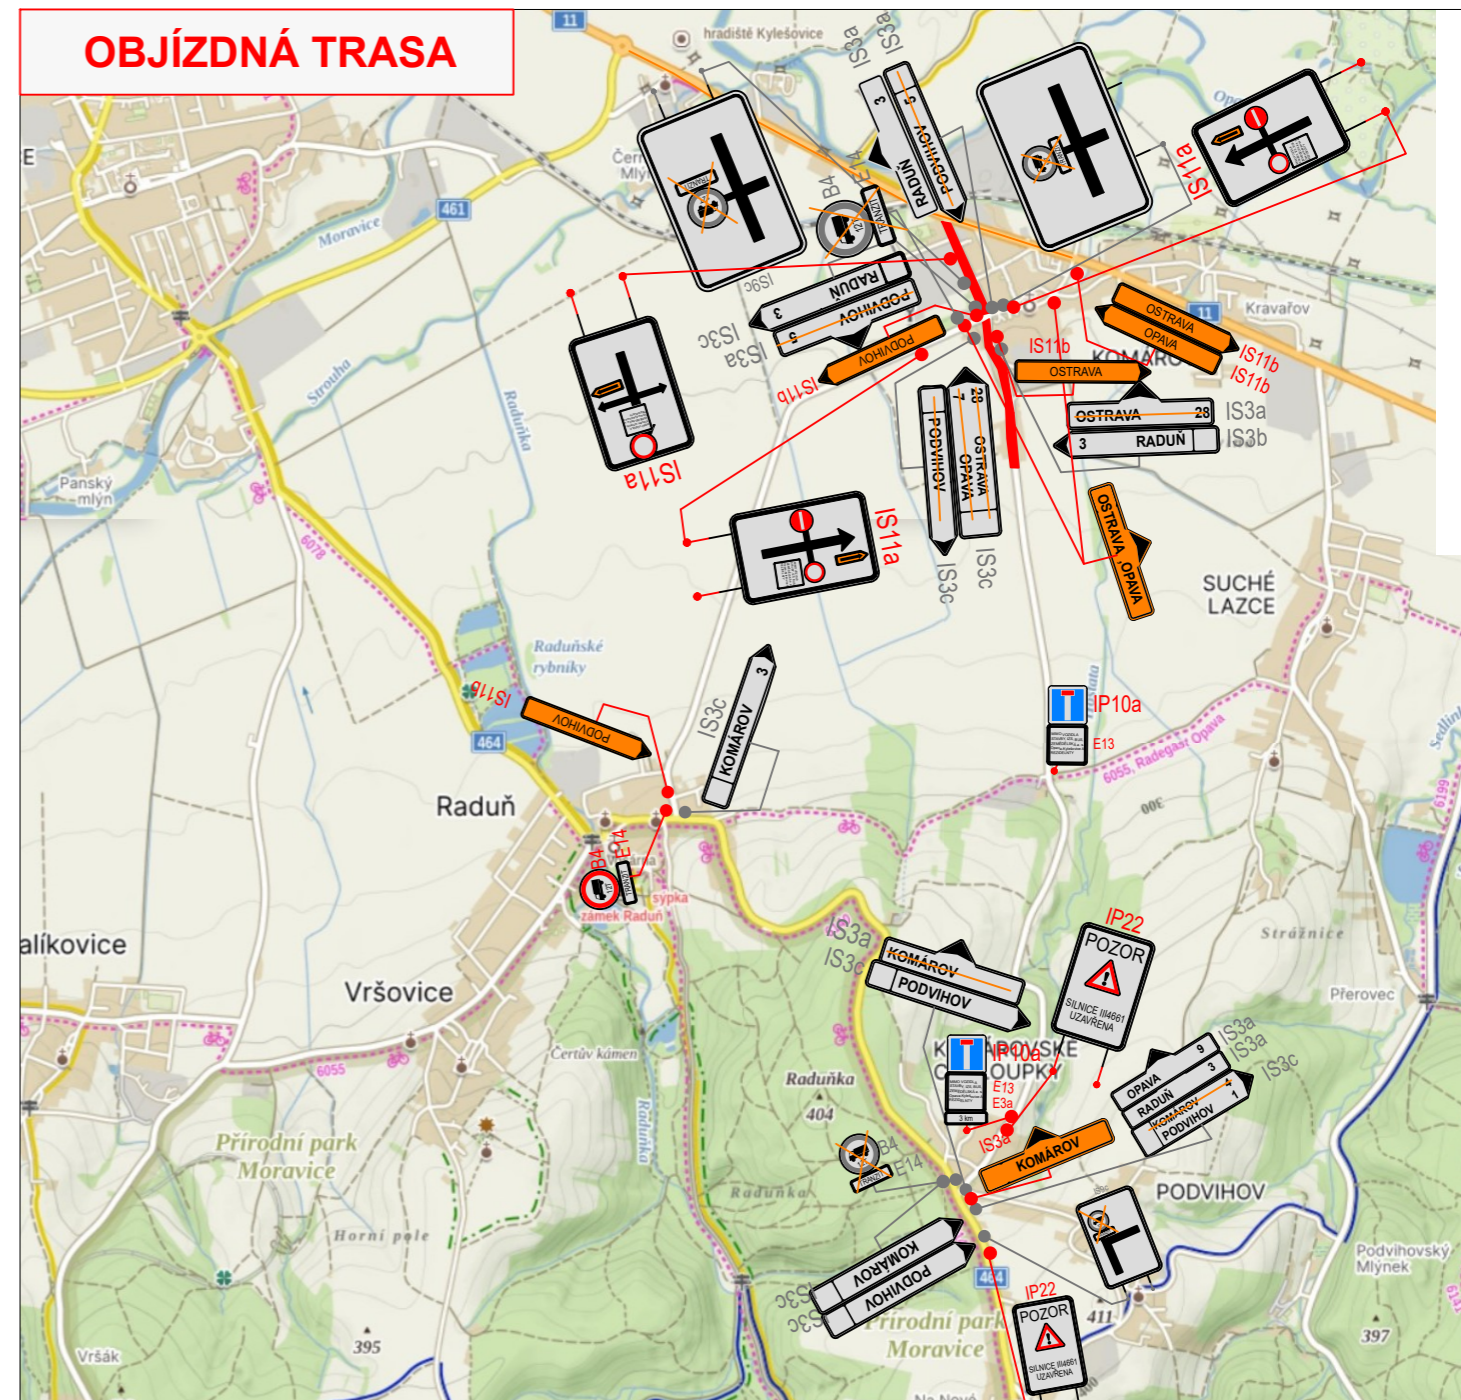

# DETAIL MÍSTA ÚPRAVY - ČÁSTEČNÁ UZAVÍRKA (ZJEDNOSMĚRNĚNÍ), ÚPLNÁ UZAVÍRKA

# OBJÍZDNÁ TRASA

### LEGENDA

-  ČÁSTEČNÁ UZAVÍRKA (ZJEDNOSMĚRNĚNÍ) / ÚPLNÁ UZAVÍRKA NA SILNICI III/4661
-  STÁVAJÍCÍ SVISLÉ DOPRAVNÍ ZNAČENÍ
-  ZRUŠENÉ STÁVAJÍCÍ SVISLÉ DOPRAVNÍ ZNAČENÍ

**Místo stavby:** Projektovaná stavba se nachází v katastrálním území Komárov u Opavy (okres Opava), v intravilánu městské části Opava - Komárov.

VYPRACOVALA BARBORA KUČEROVÁ	DATUM ZÁŘÍ 2023	Č. VÝKRESU 03
NÁZEV AKCE Oprava silnice III/4661 Komárov - průtah		
NÁZEV VÝKRESU Provizorní dopravní značení		

Brantice 430, 793 93 Brantice  
e-mail: info@znackymorava.cz