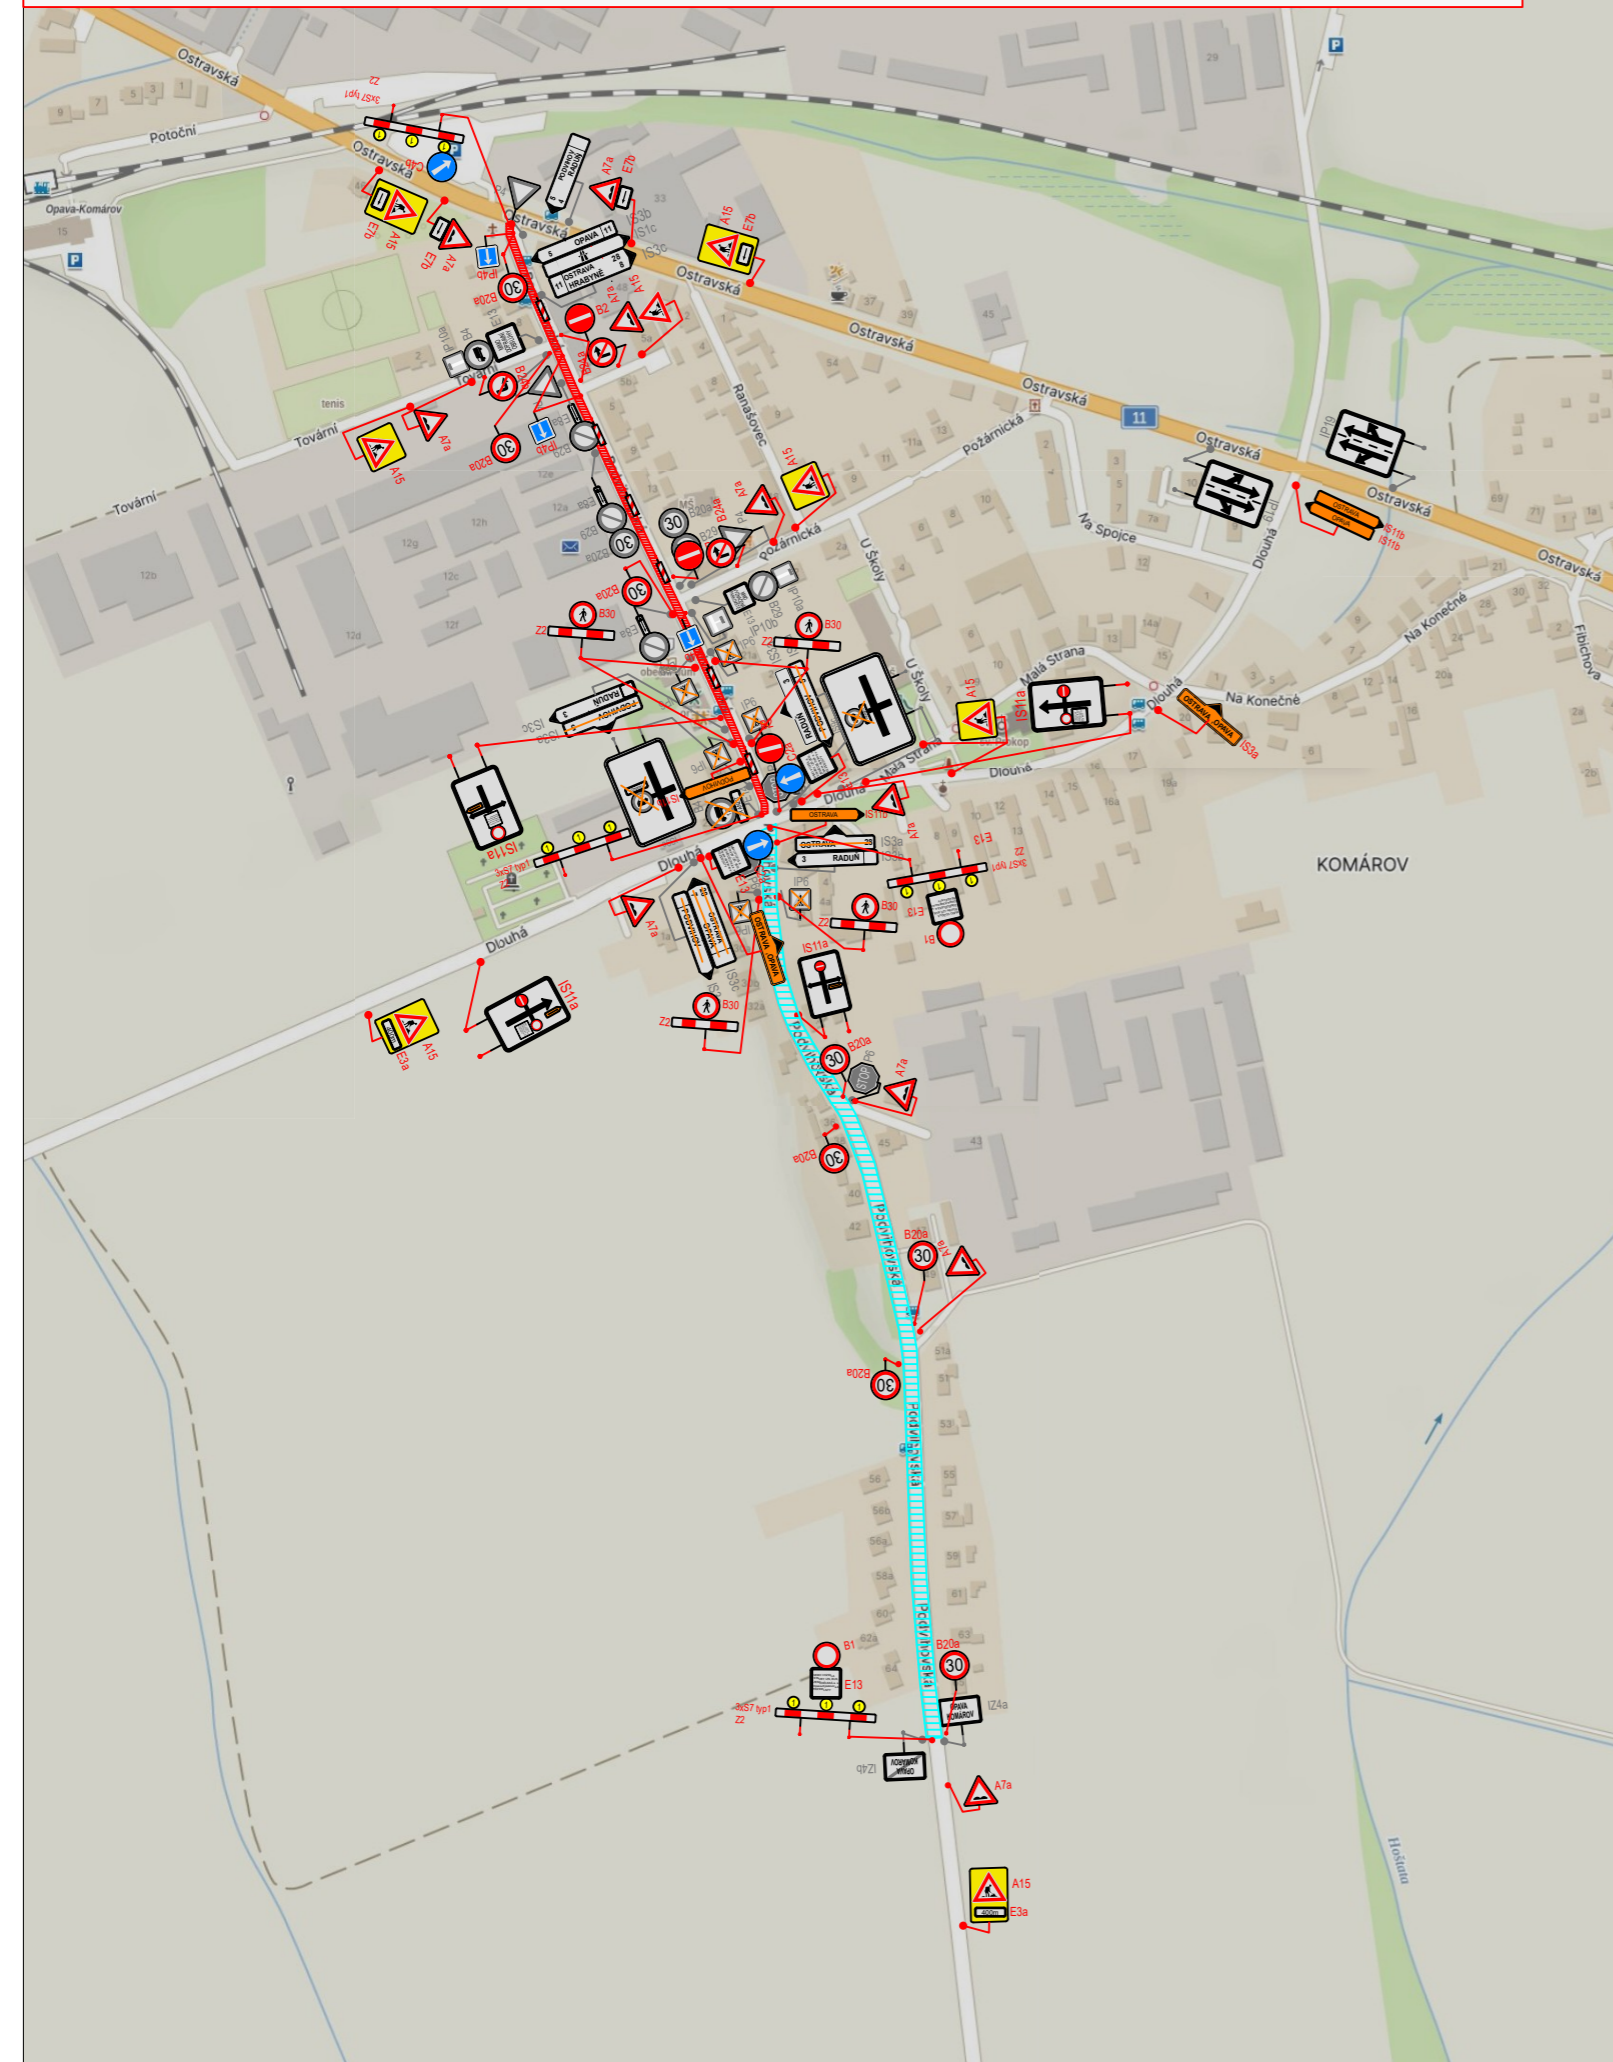

# DETAIL MÍSTA ÚPRAVY - ČÁSTEČNÁ UZAVÍRKA (ZJEDNOSMĚRNĚNÍ), ÚPLNÁ UZAVÍRKA

# OBJÍZDNÁ TRASA

### LEGENDA

-  ČÁSTEČNÁ UZAVÍRKA (ZJEDNOSMĚRNĚNÍ) / ÚPLNÁ UZAVÍRKA NA SILNICI III/4661
-  STÁVAJÍCÍ SVISLÉ DOPRAVNÍ ZNAČENÍ
-  ZRUŠENÉ STÁVAJÍCÍ SVISLÉ DOPRAVNÍ ZNAČENÍ

**Místo stavby:** Projektovaná stavba se nachází v katastrálním území Komárov u Opavy (okres Opava), v intravilánu městské části Opava - Komárov.

VYPRACOVALA BARBORA KUČEROVÁ	DATUM ZÁŘÍ 2023	Č. VÝKRESU 03
NÁZEV AKCE Oprava silnice III/4661 Komárov - průtah		
NÁZEV VÝKRESU Provizorní dopravní značení		

Brantice 430, 793 93 Brantice  
e-mail: info@znackymorava.cz