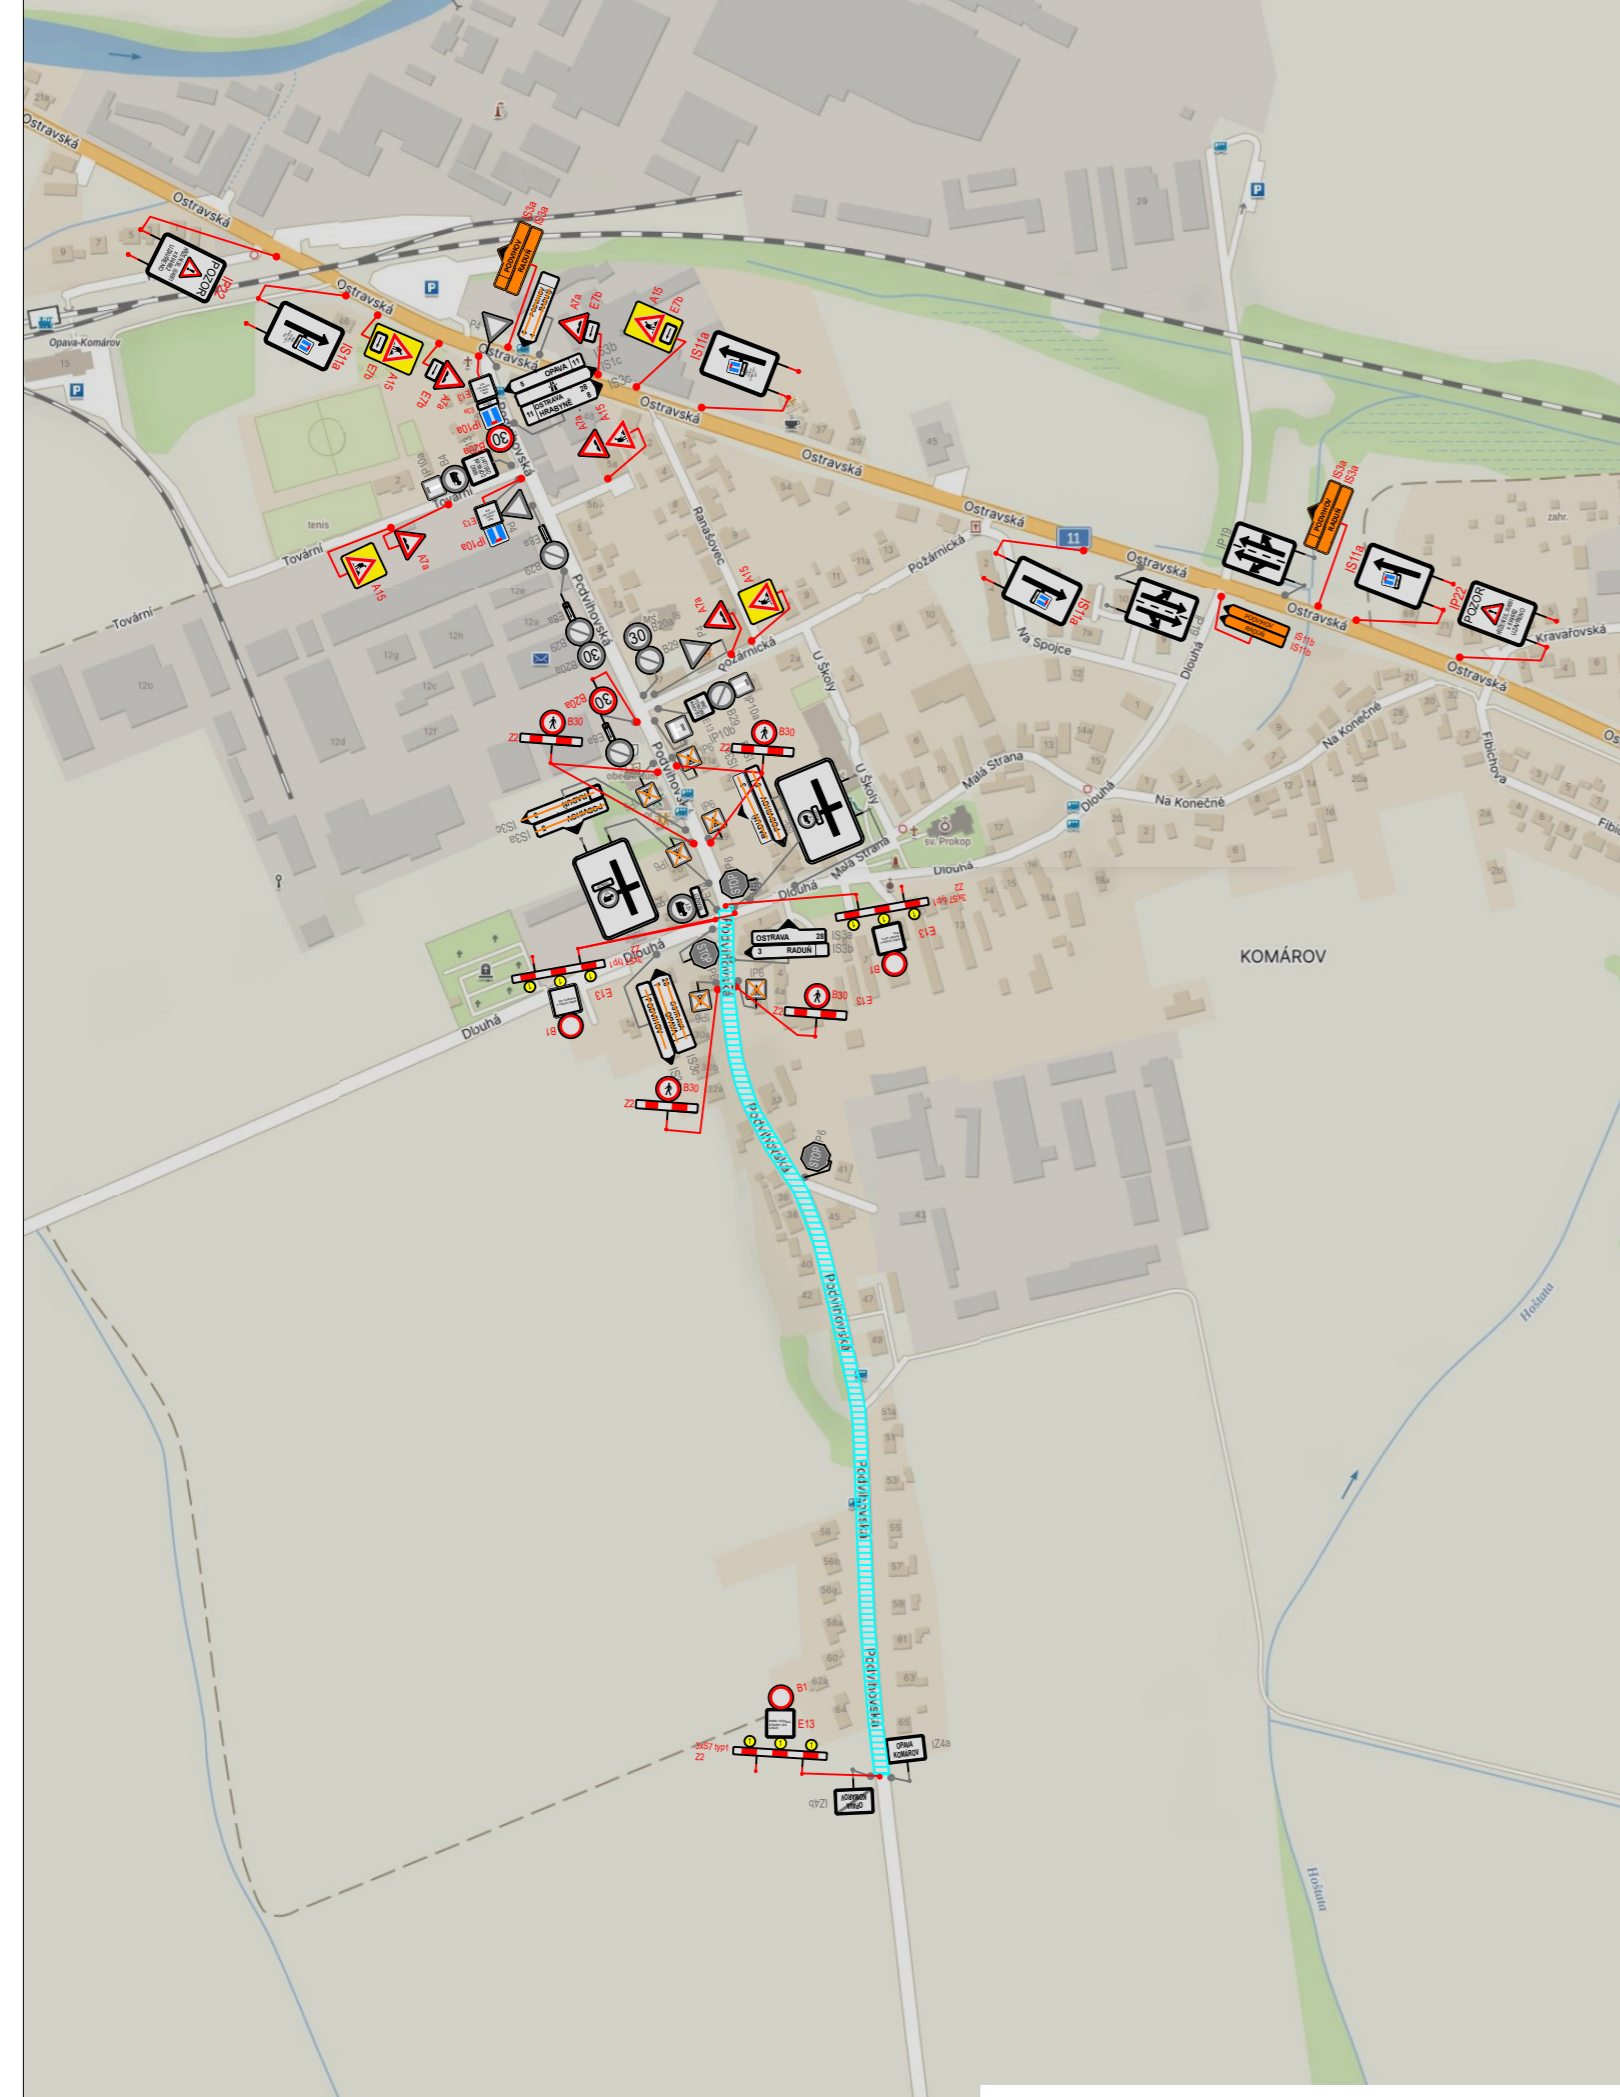

# DETAIL MÍSTA ÚPRAVY - ÚPLNÁ UZAVÍRKA

# OBJÍZDNÁ TRASA

**LEGENDA**

- ÚPLNÁ UZAVÍRKA NA SILNICI III/4661, DÉLKA: 600 m
- B29 STÁVAJÍCÍ SVISLÉ DOPRAVNÍ ZNAČENÍ
- B29 ZRUŠENÉ STÁVAJÍCÍ SVISLÉ DOPRAVNÍ ZNAČENÍ

**Místo stavby:** Projektovaná stavba se nachází v katastrálním území Komárov u Opavy (okres Opava), v intravilánu městské části Opava - Komárov.

VYPRACOVALA BARBORA KUČEROVÁ	DATUM ZÁŘÍ 2023	Č. VÝKRESU 05
NÁZEV AKCE Oprava silnice III/4661 Komárov - průtah		
NÁZEV VÝKRESU Provizorní dopravní značení		

**ZNAČKY MORAVA**  
Brantice 430, 793 93 Brantice  
e-mail: info@znackymorava.cz