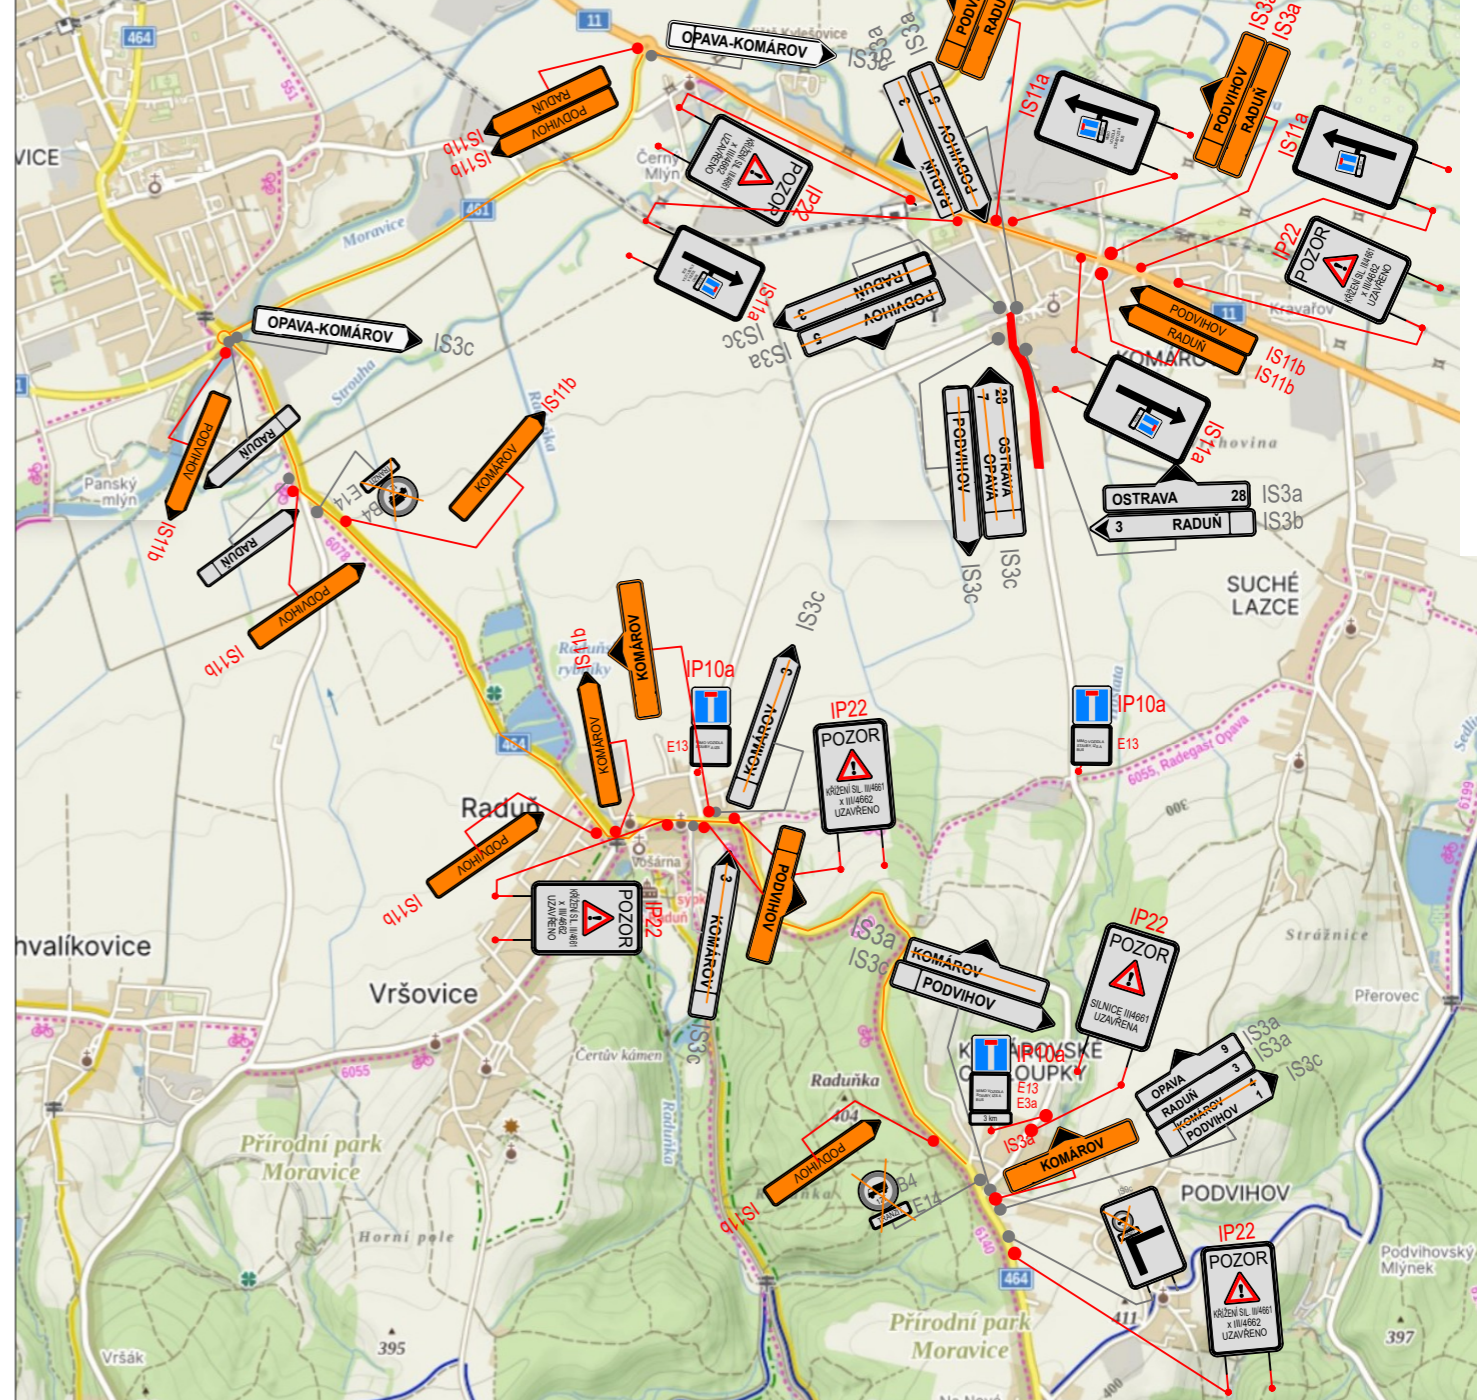

# DETAIL MÍSTA ÚPRAVY - ÚPLNÁ UZAVÍRKA

# OBJÍZDNÁ TRASA

**LEGENDA**

- ÚPLNÁ UZAVÍRKA NA SILNICI III/4661, DÉLKA: 600 m
- B29 STÁVAJÍCÍ SVISLÉ DOPRAVNÍ ZNAČENÍ
- B29 ZRUŠENÉ STÁVAJÍCÍ SVISLÉ DOPRAVNÍ ZNAČENÍ

**Místo stavby:** Projektovaná stavba se nachází v katastrálním území Komárov u Opavy (okres Opava), v intravilánu městské části Opava - Komárov.

VYPRACOVALA BARBORA KUČEROVÁ	DATUM ZÁŘÍ 2023	Č. VÝKRESU 05
NÁZEV AKCE Oprava silnice III/4661 Komárov - průtah		
NÁZEV VÝKRESU Provizorní dopravní značení		

**ZNAČKY MORAVA**  
Brantice 430, 793 93 Brantice  
e-mail: info@znackymorava.cz