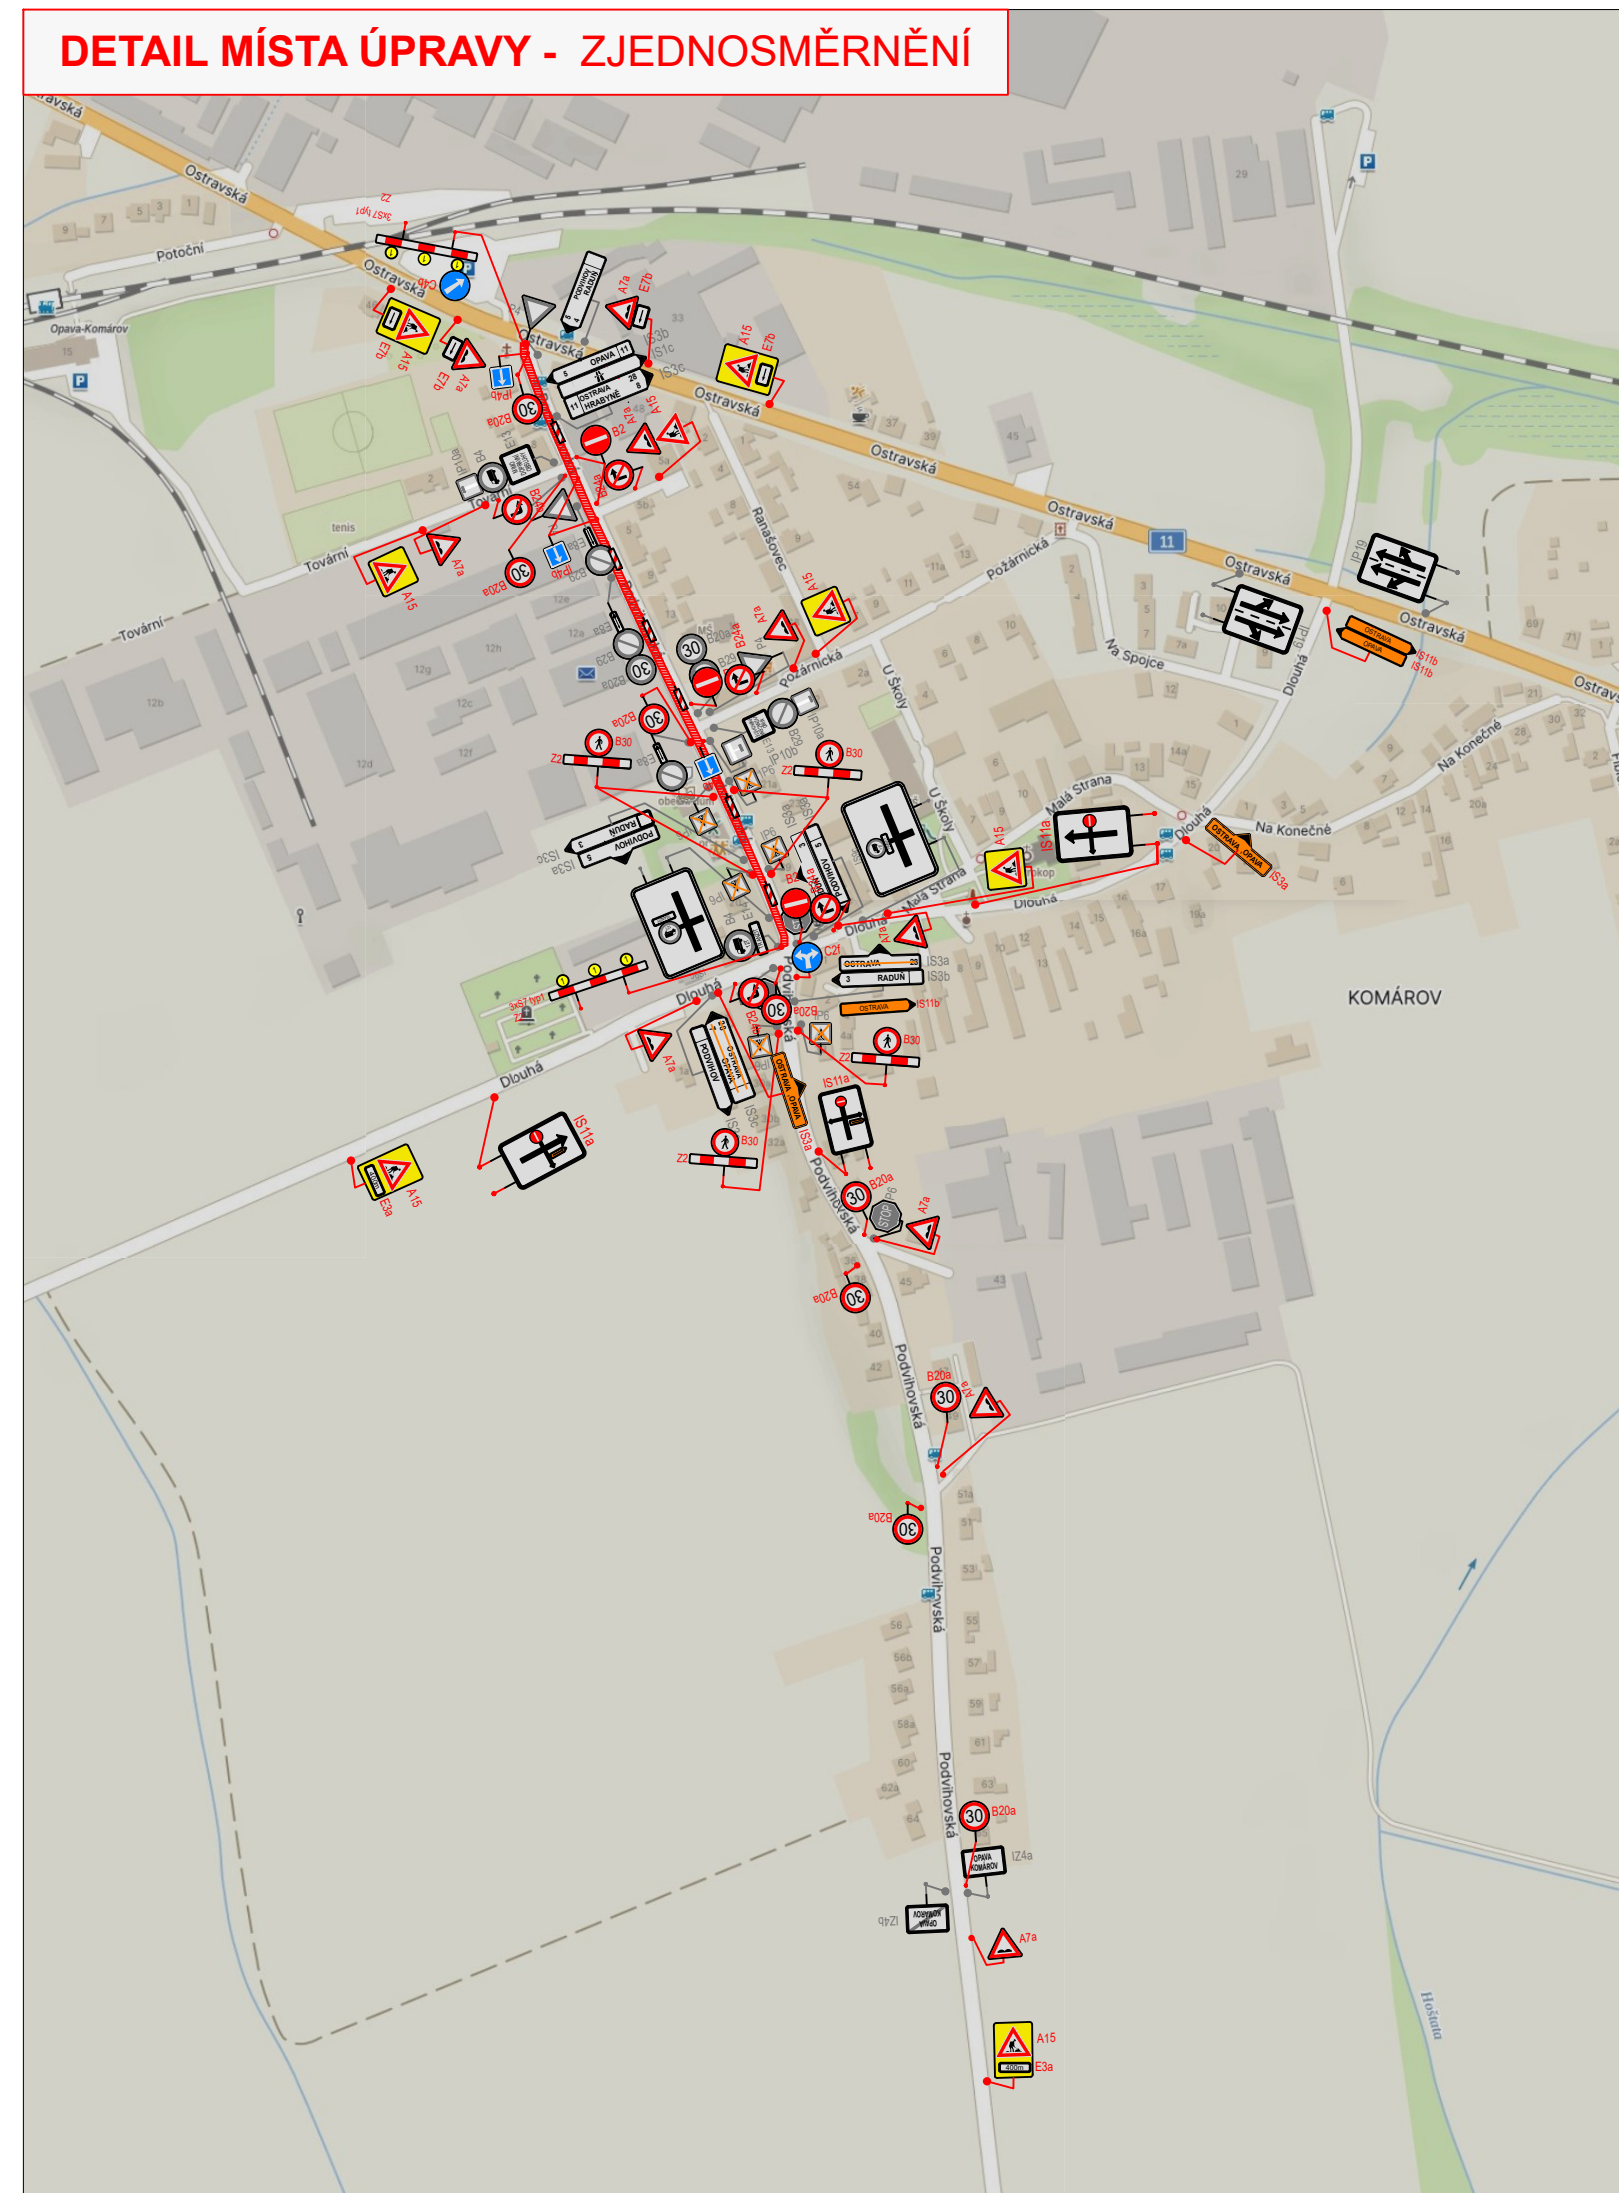

DETAIL MÍSTA ÚPRAVY - ZJEDNOSMĚRNĚNÍ

LEGENDA

-  ČÁSTEČNÁ UZÁVÍRKA SILNICE III/4661 (ZJEDNOSMĚRNĚNÍ), DÉLKA: 500 m
-  B29 STÁVAJÍCÍ SVISLÉ DOPRAVNÍ ZNAČENÍ
-  B29 ZRUŠENÉ STÁVAJÍCÍ SVISLÉ DOPRAVNÍ ZNAČENÍ

Místo stavby: Projektovaná stavba se nachází v katastrálním území Komárov u Opavy (okres Opava), v intravilánu městské části Opava - Komárov.

VYPRACOVALA BARBORA KUČEROVÁ	DATUM ZÁŘÍ 2023	Č. VÝKRESU 06
NÁZEV AKCE Oprava silnice III/4661 Komárov - průtah		
NÁZEV VÝKRESU Provizorní dopravní značení		