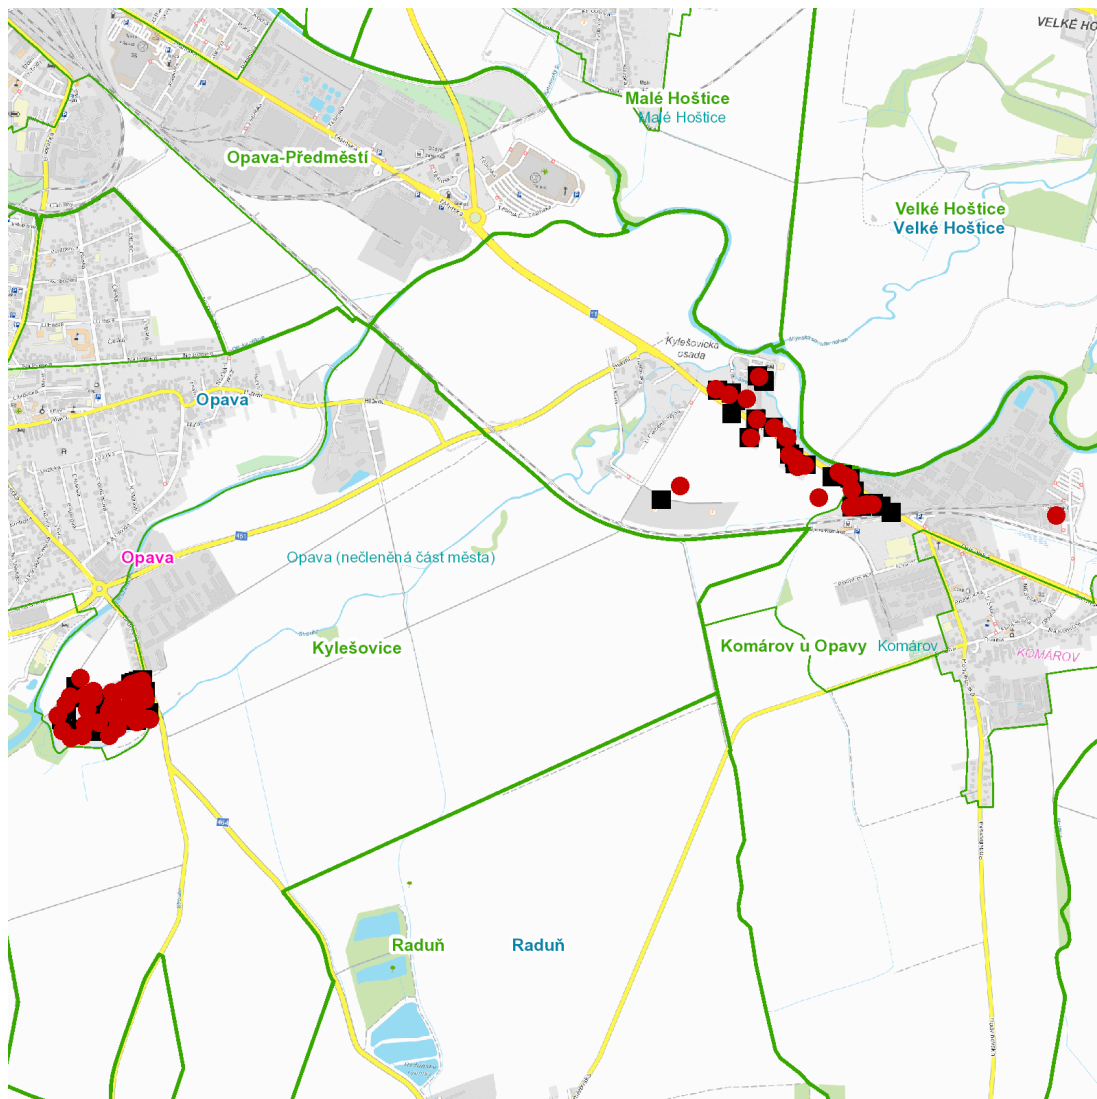

dne **13. 10. 2022** od **7:30** do **14:30** hodin

Plánovaná odstávka zahrnuje tyto lokality:**Opava (okres Opava)**městská část **Komárov**část obce **Komárov****Ostravská: č. o. 3, 5, 7, 11a, 13, 15, 17-21, 21a, 22, 22a, 24, 29****Potoční: č. o. 1, 3, 5, 7, 9**městská část **Opava (nečleněná část města)**část obce **Kylešovice****Na Prachovníku: č. o. 1, 2a, 2b, 2c, 2d, 2e, 2f, 3a, 3b, 3c, 3d, 4, 5, 5a, 6, 6a, 7, 8, 10, 11, 12a, 13, 13a, 13b, 15, 18, 19, 20, 25, 27, 29, 31-35**kat. území **Kylešovice** (kód **711811**): **parcelní č. 2250/16, 2255/1, 2288/2, 2288/6**kat. území **Komárov u Opavy** (kód **711845**): **parcelní č. 1022/8, 1062/1, 1069/1, 1078/1**

dne **13. 10. 2022** od **7:30** do **14:30** hodin**Orientační mapový podklad odstávkou dotčených lokalit****VYSVĚTLIVKY**

- – adresy dotčené odstávkou elektřiny
- – místa připojení k elektrické síti dotčená odstávkou

INFORMACE ZASLÁNA

IDDS: khbarke (Městská část Komárov)
IDDS: 5eabx4t (Statutární město Opava)