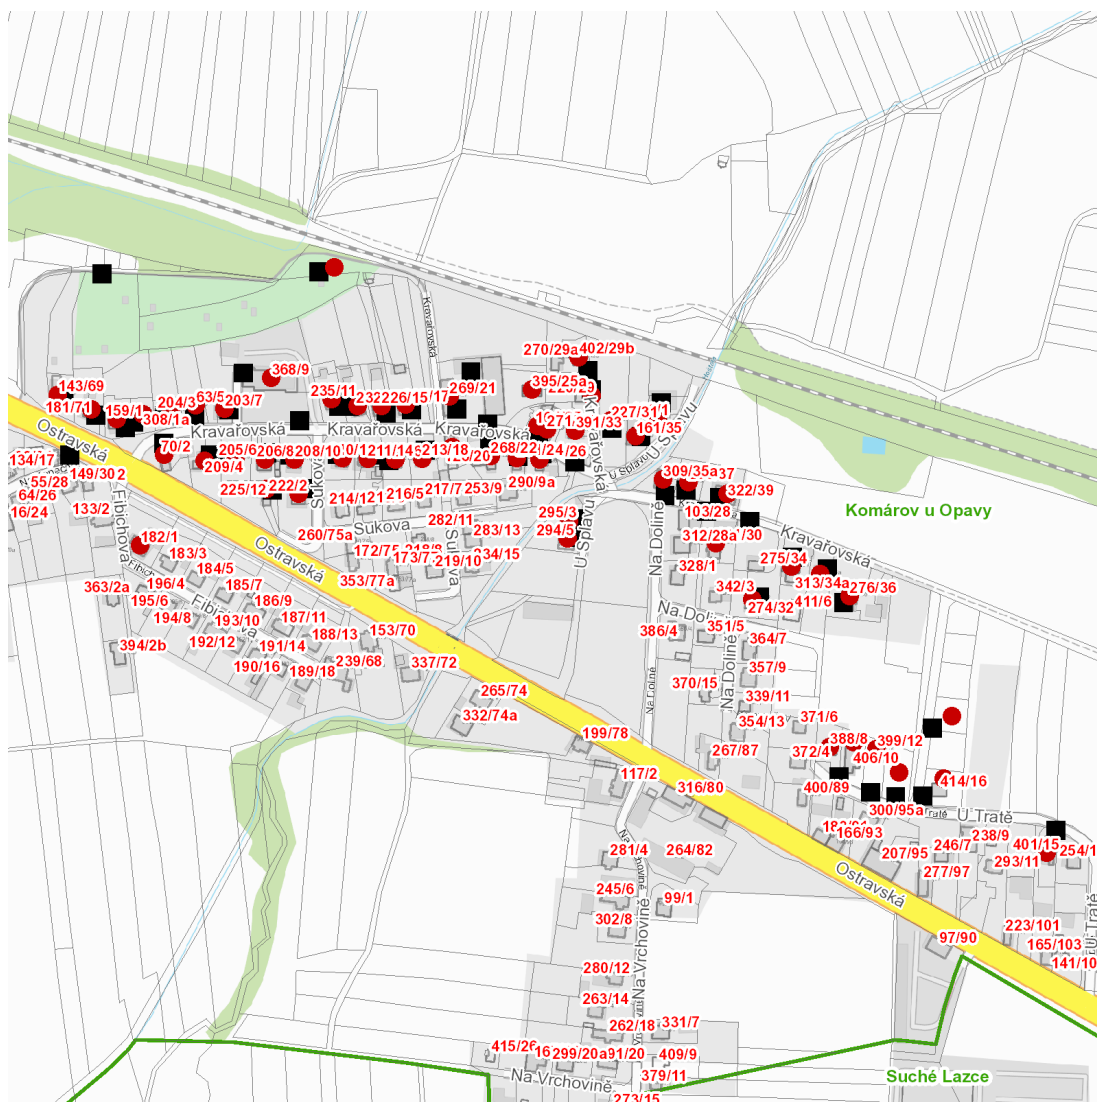

## Plánovaná odstávka zahrnuje tyto lokality:

### Opava (okres Opava)

městská část **Komárov**

část obce **Komárov**

**Fibichova: č. o. 1**

**Kravařovská: č. o. 1, 1a, 2-18, 20, 21, 22, 24, 25, 25a, 26, 27, 29, 29b, 30-34, 34a, 35, 35a, 36, 37, 39**

**Ostravská: č. o. 69, 71**

**Sukova: č. o. 2, 12**

**U Splavu: č. o. 1, 3, 5**

**U Tratě: č. o. 8, 12, 15**

kat. území **Komárov u Opavy** (kód **711845**): **parcelní č. 191, 193/1, 337/3, 337/7, 705/33, 705/35, 985**

## Orientační mapový podklad odstávkou dotčených lokalit