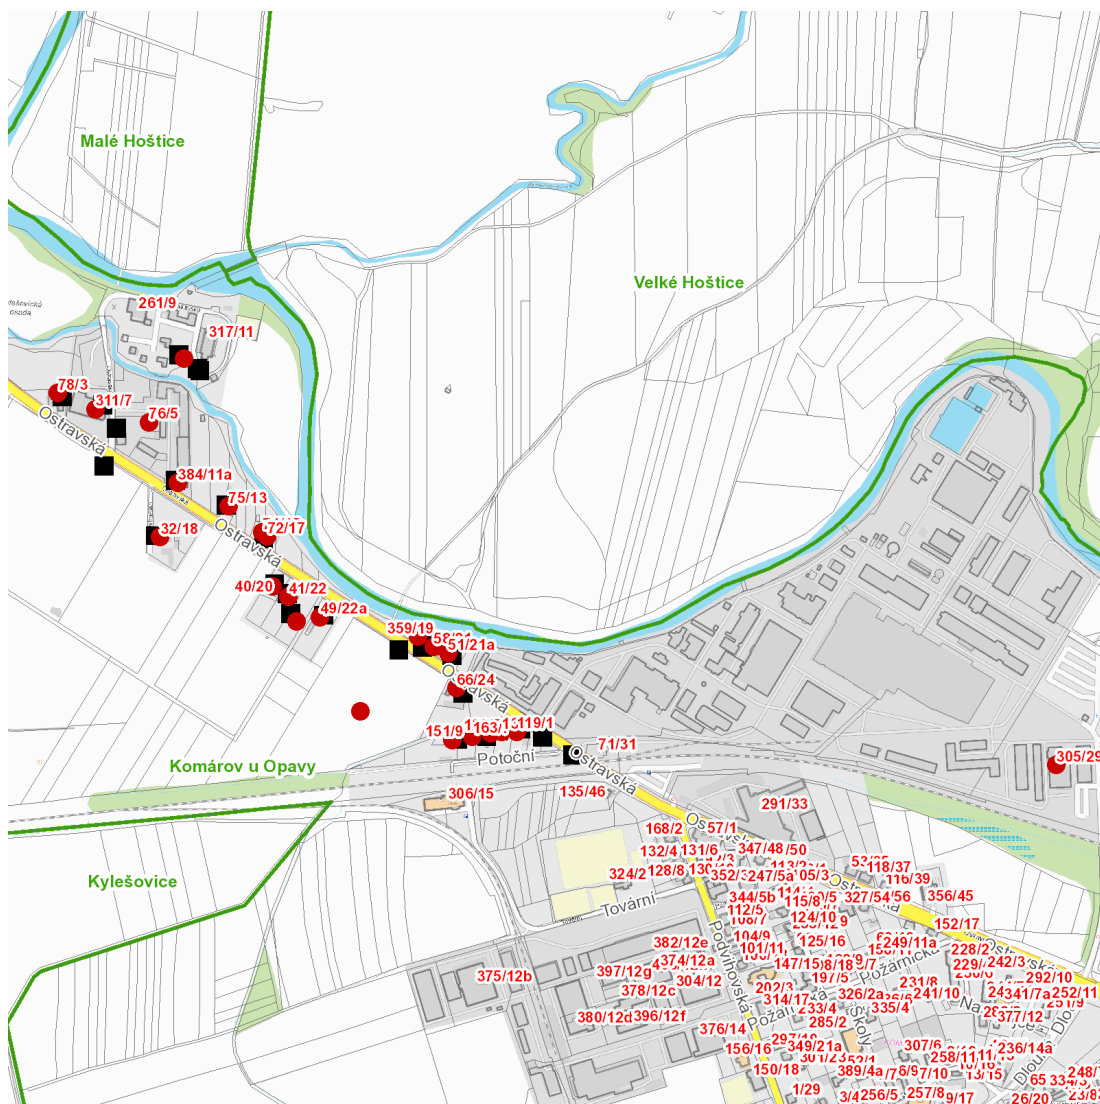

dne **19. 10. 2023** od **7:30** do **11:30** hodin

Plánovaná odstávka zahrnuje tyto lokality:

Opava (okres Opava)

městská část **Komárov**

část obce **Komárov**

Ostravská: č. o. 3, 5, 7, 11a, 13, 15, 17-21, 21a, 22, 22a, 24, 29

Potoční: č. o. 1, 3, 5, 7, 9

kat. území **Komárov u Opavy** (kód **711845**): **parcelní č. 1022/8, 1062/1, 1069/1**

UPOZORNĚNÍ

Dotčené zařízení distribuční soustavy je nutné i v době odstávky považovat za zařízení pod napětím, a proto vás žádáme o dodržení všech zásad bezpečnosti a provedení opatření potřebných k zamezení případných škod na zdraví a majetku. | Provozovatelé výroben elektřiny jsou povinni zajistit přerušení dodávky elektřiny z výroby do vypnutého úseku distribuční soustavy.

dne **19. 10. 2023** od **7:30** do **11:30** hodin

Orientační mapový podklad odstávkou dotčených lokalit

VYSVĚTLIVKY

- – adresy dotčené odstávkou elektřiny
- – místa připojení k elektrické síti dotčená odstávkou

INFORMACE ZASLÁNA

IDDS: khbarke (Městská část Komárov)
IDDS: 5eabx4t (Statutární město Opava)