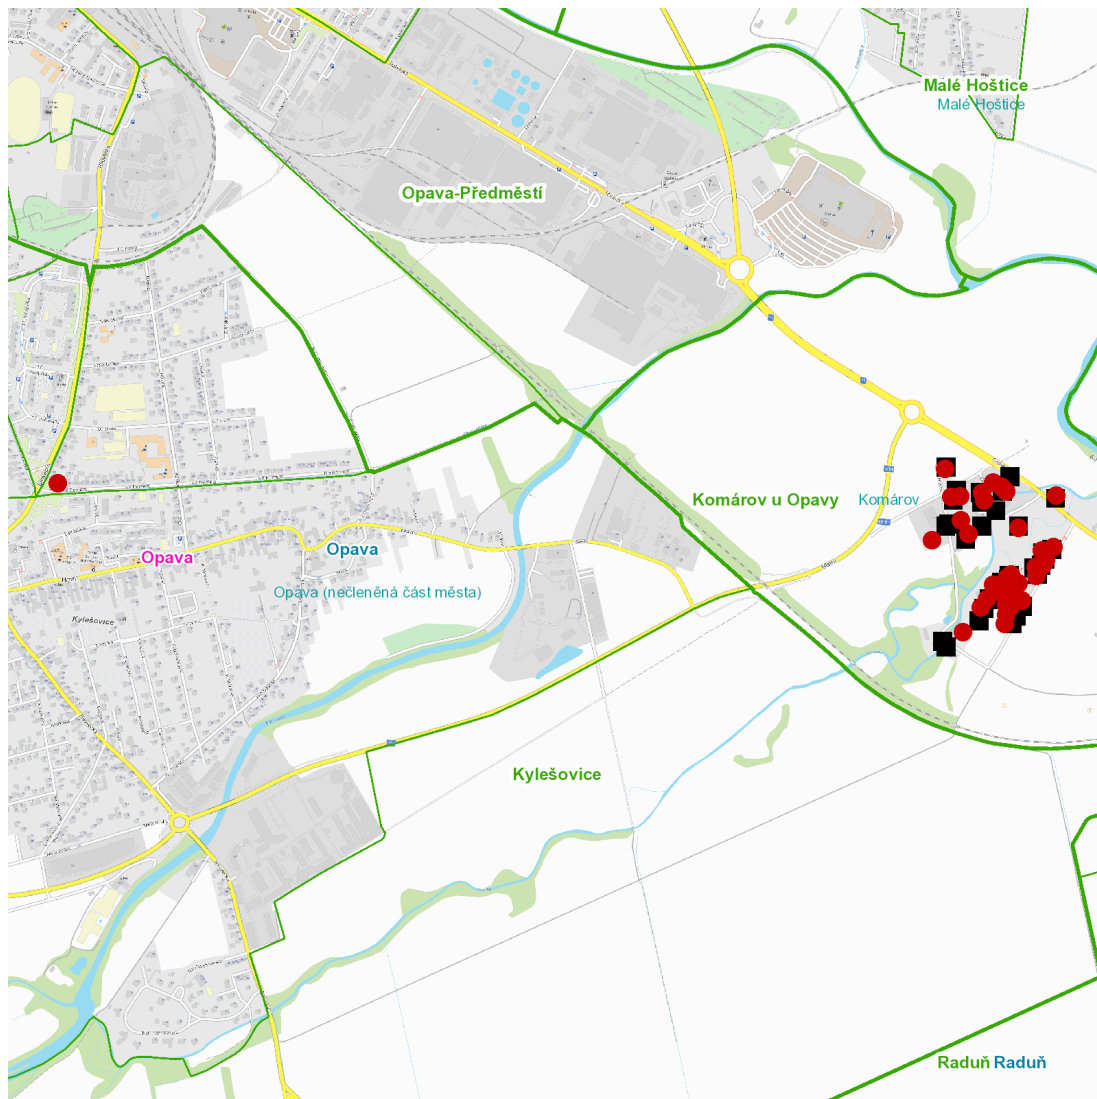

dne **25. 10. 2023** od **7:30** do **11:30** hodin

Plánovaná odstávka zahrnuje tyto lokality:**Opava (okres Opava)**městská část **Komárov**část obce **Komárov****Hlavní: č. o. 1, 2, 3, 5, 7****Ostravská: č. o. 1, 2, 2a, 4, 4a, 4b, 6****U Černého mlýna: č. o. 4, 6, 6a, 8, 8a, 9, 10, 10a, 11, 12, 14, 15, 15a, 15b, 16, 16a**kat. území **Kylešovice** (kód **711811**): **parcelní č. 1118**kat. území **Komárov u Opavy** (kód **711845**): **parcelní č. 1123/4, 1146/1, 1169/7, 1169/8, 1169/10, 1169/12**

dne 25. 10. 2023 od 7:30 do 11:30 hodin**Orientační mapový podklad odstávkou dotčených lokalit****VYSVĚTLIVKY**

- – adresy dotčené odstávkou elektřiny
- – místa připojení k elektrické síti dotčená odstávkou

INFORMACE ZASLÁNA

IDDS: khbarke (Městská část Komárov)
IDDS: 5eabx4t (Statutární město Opava)